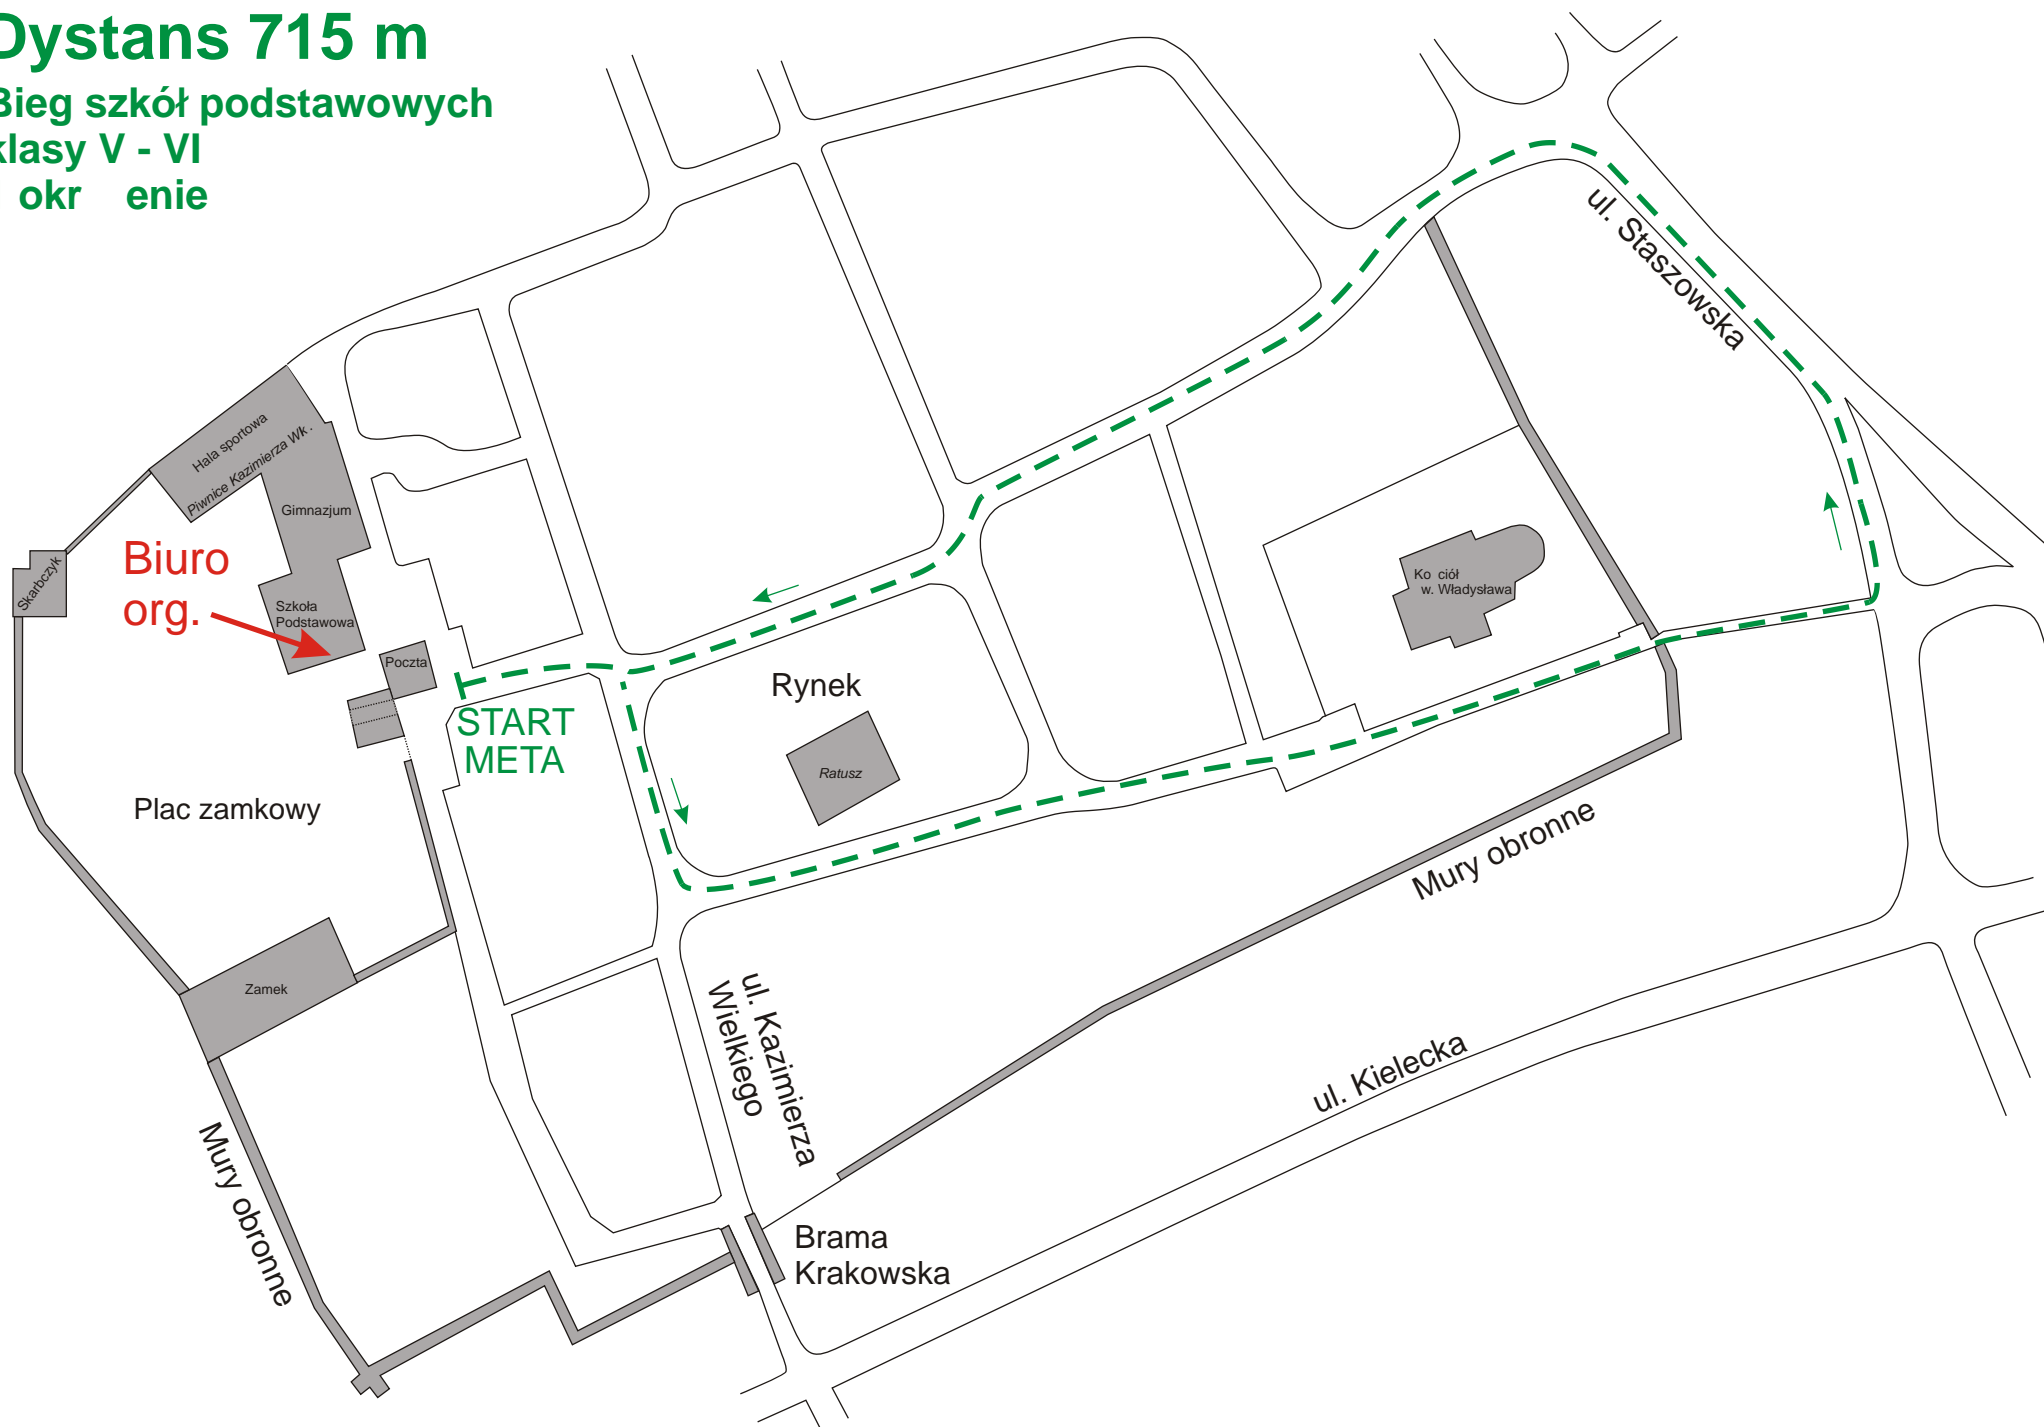

30 Jubileuszowe Mi dzynarodowe Uliczne Biegi Sylwestrowe SZYDŁÓW 30 XII 2009

Dystans 715 m

Bieg szkół podstawowych
klasy V - VI

1 okr enie