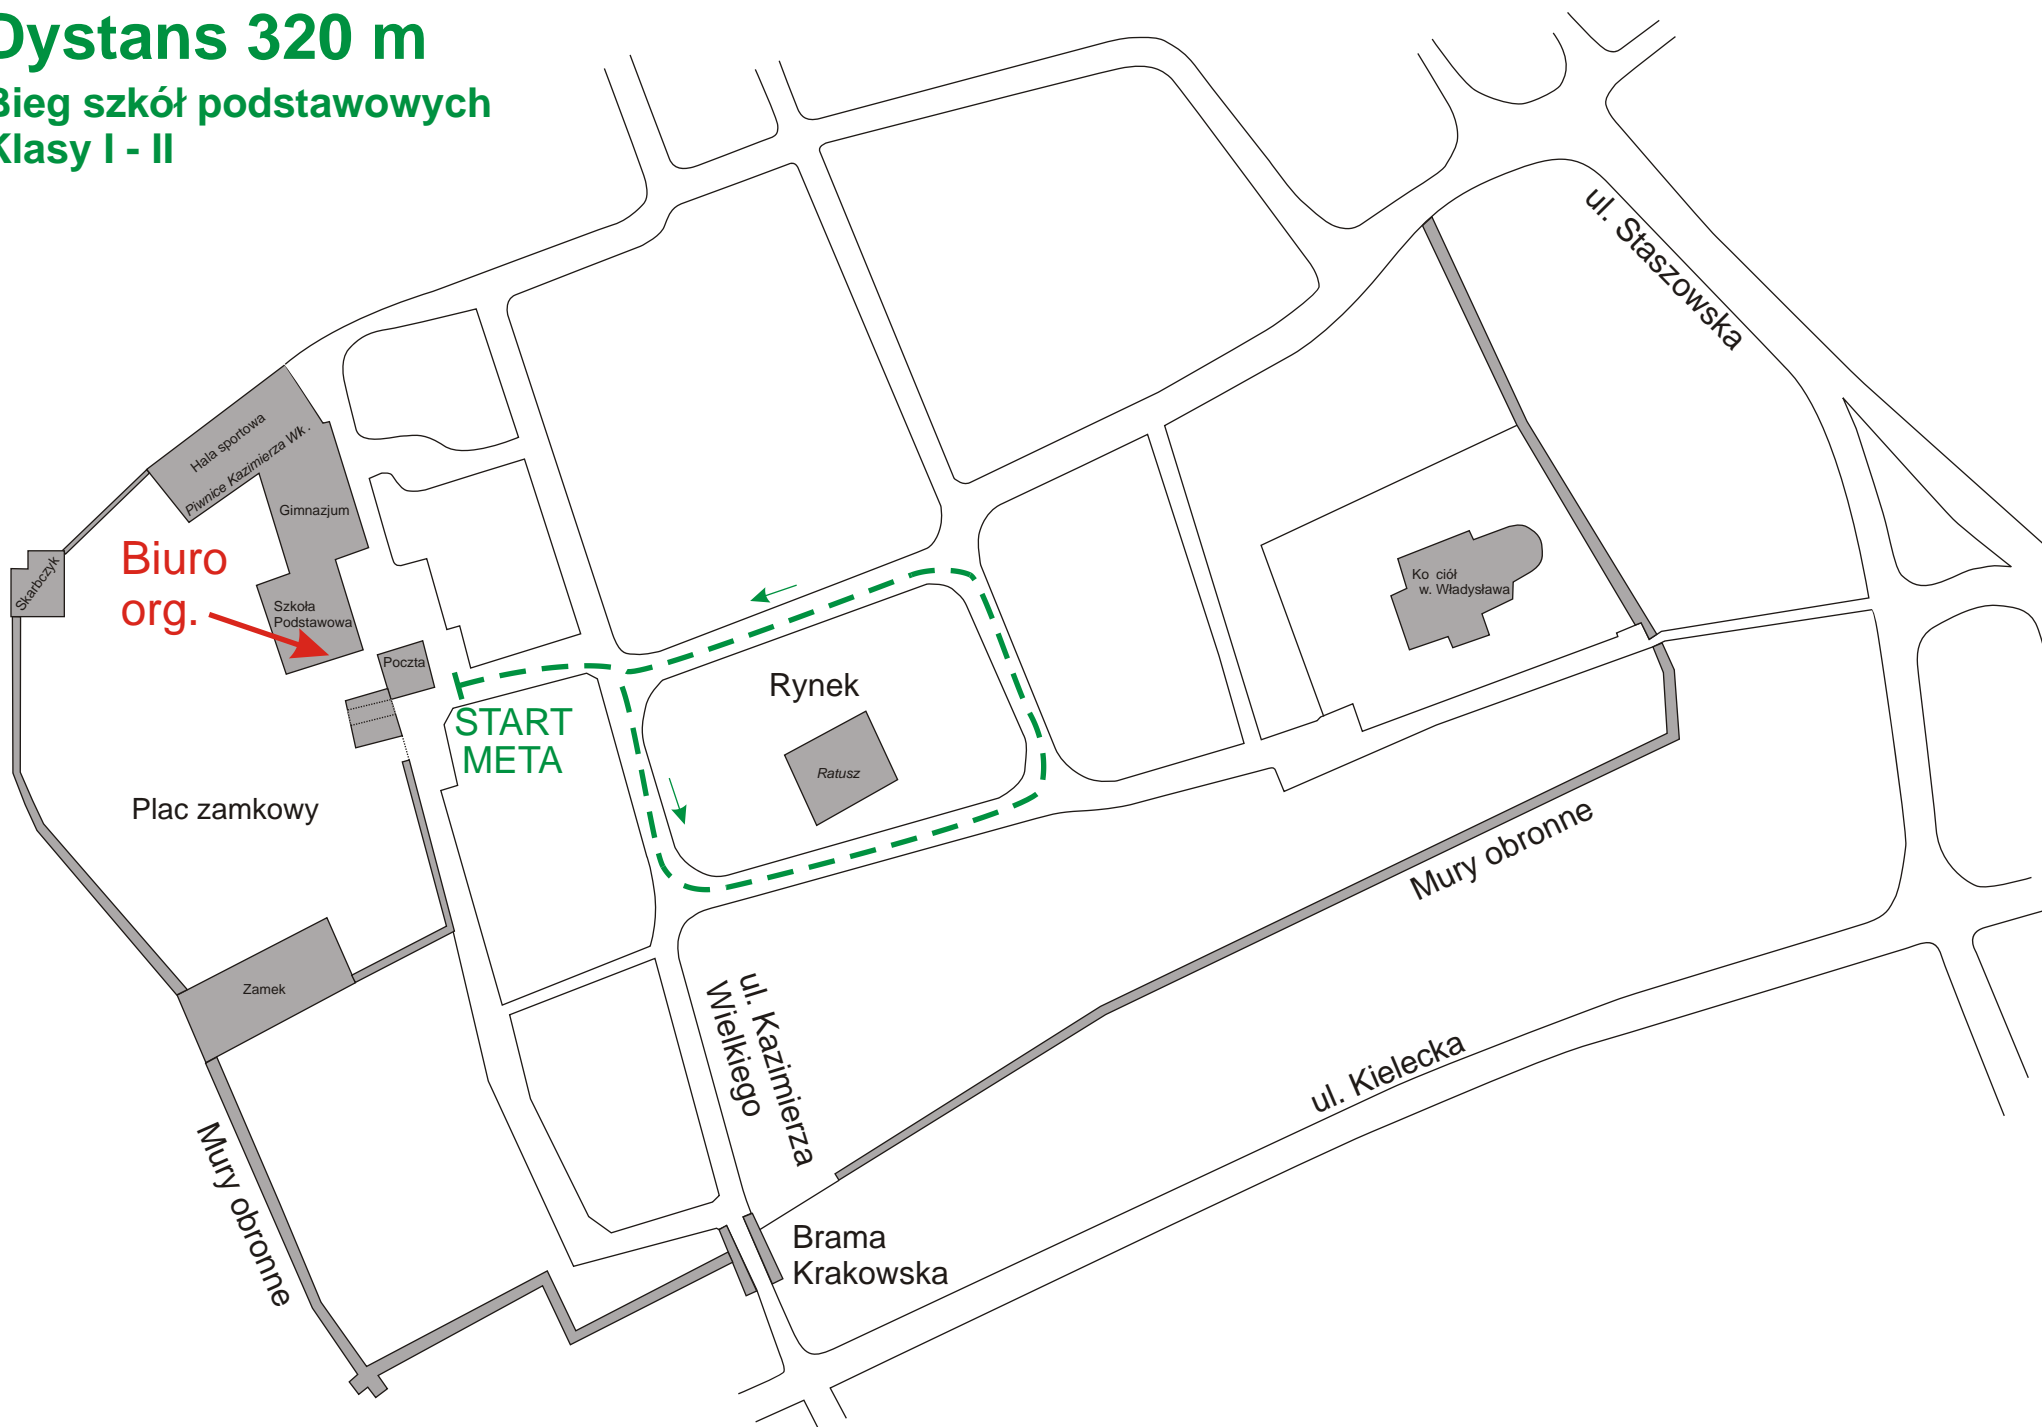

30 Jubileuszowe Mi dzynarodowe Uliczne Biegi Sylwestrowe SZYDŁÓW 30 XII 2009

Dystans 320 m

Bieg szkół podstawowych Klasy I - II

30 Jubileuszowe Mi dzynarodowe Uliczne Biegi Sylwestrowe SZYDŁÓW 30 XII 2009