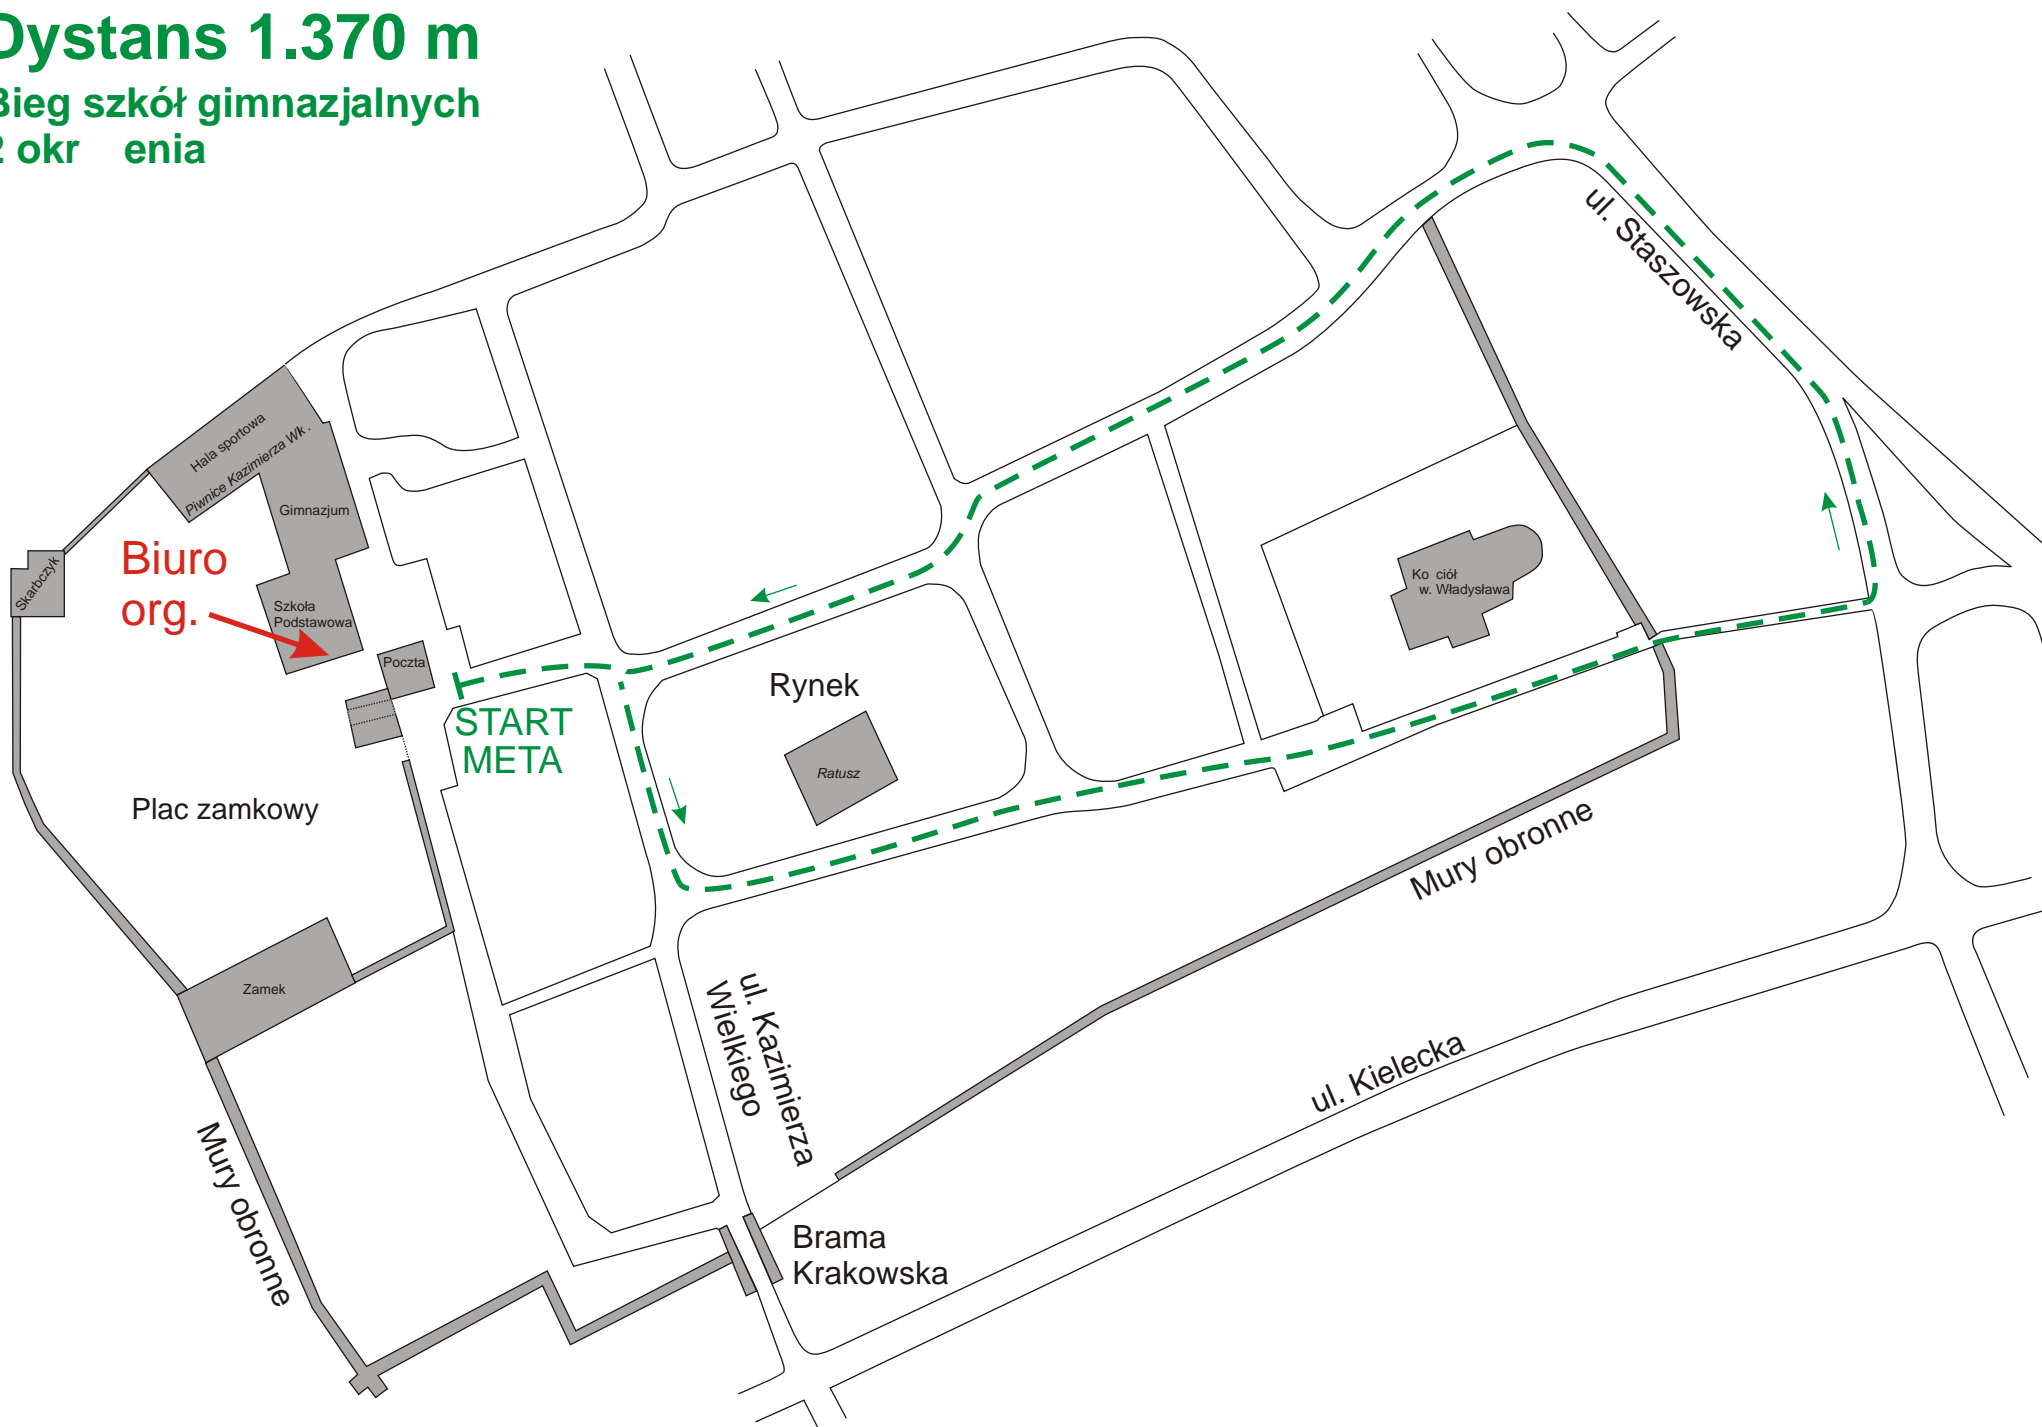

30 Jubileuszowe Mi dzynarodowe Uliczne Biegi Sylwestrowe SZYDŁÓW 30 XII 2009

Dystans 1.370 m

Bieg szkół gimnazjalnych
2 okr enia