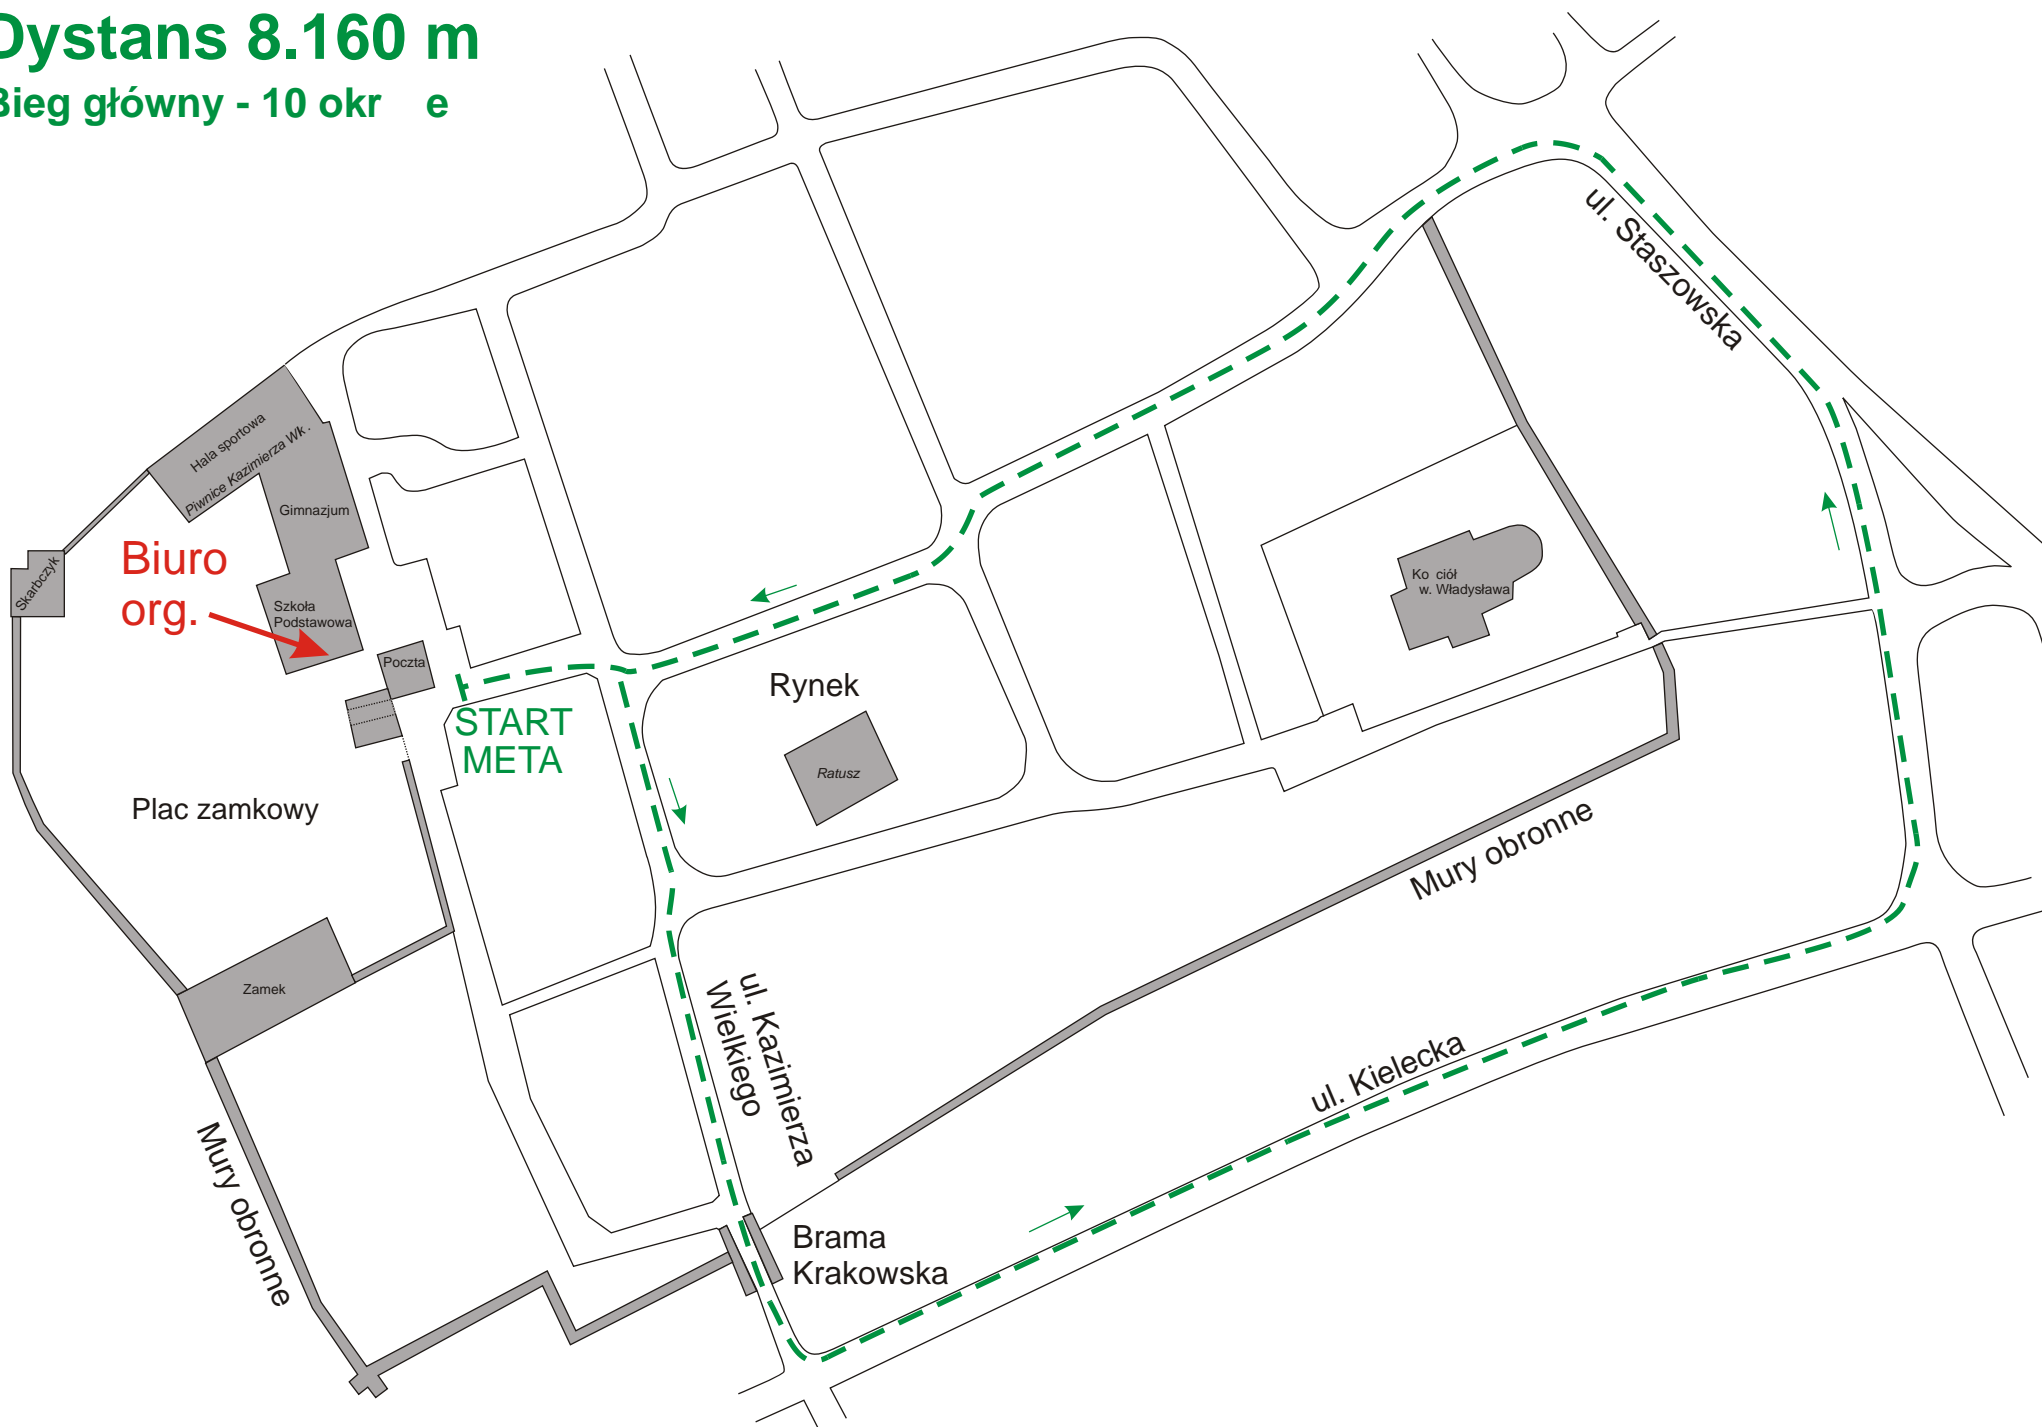

Dystans 8.160 m

Bieg główny - 10 okręgi

30 Jubileuszowe Mi dzynarodowe Uliczne Biegi Sylwestrowe SZYDŁÓW 30 XII 2009

Dystans 715 m

Bieg VIP