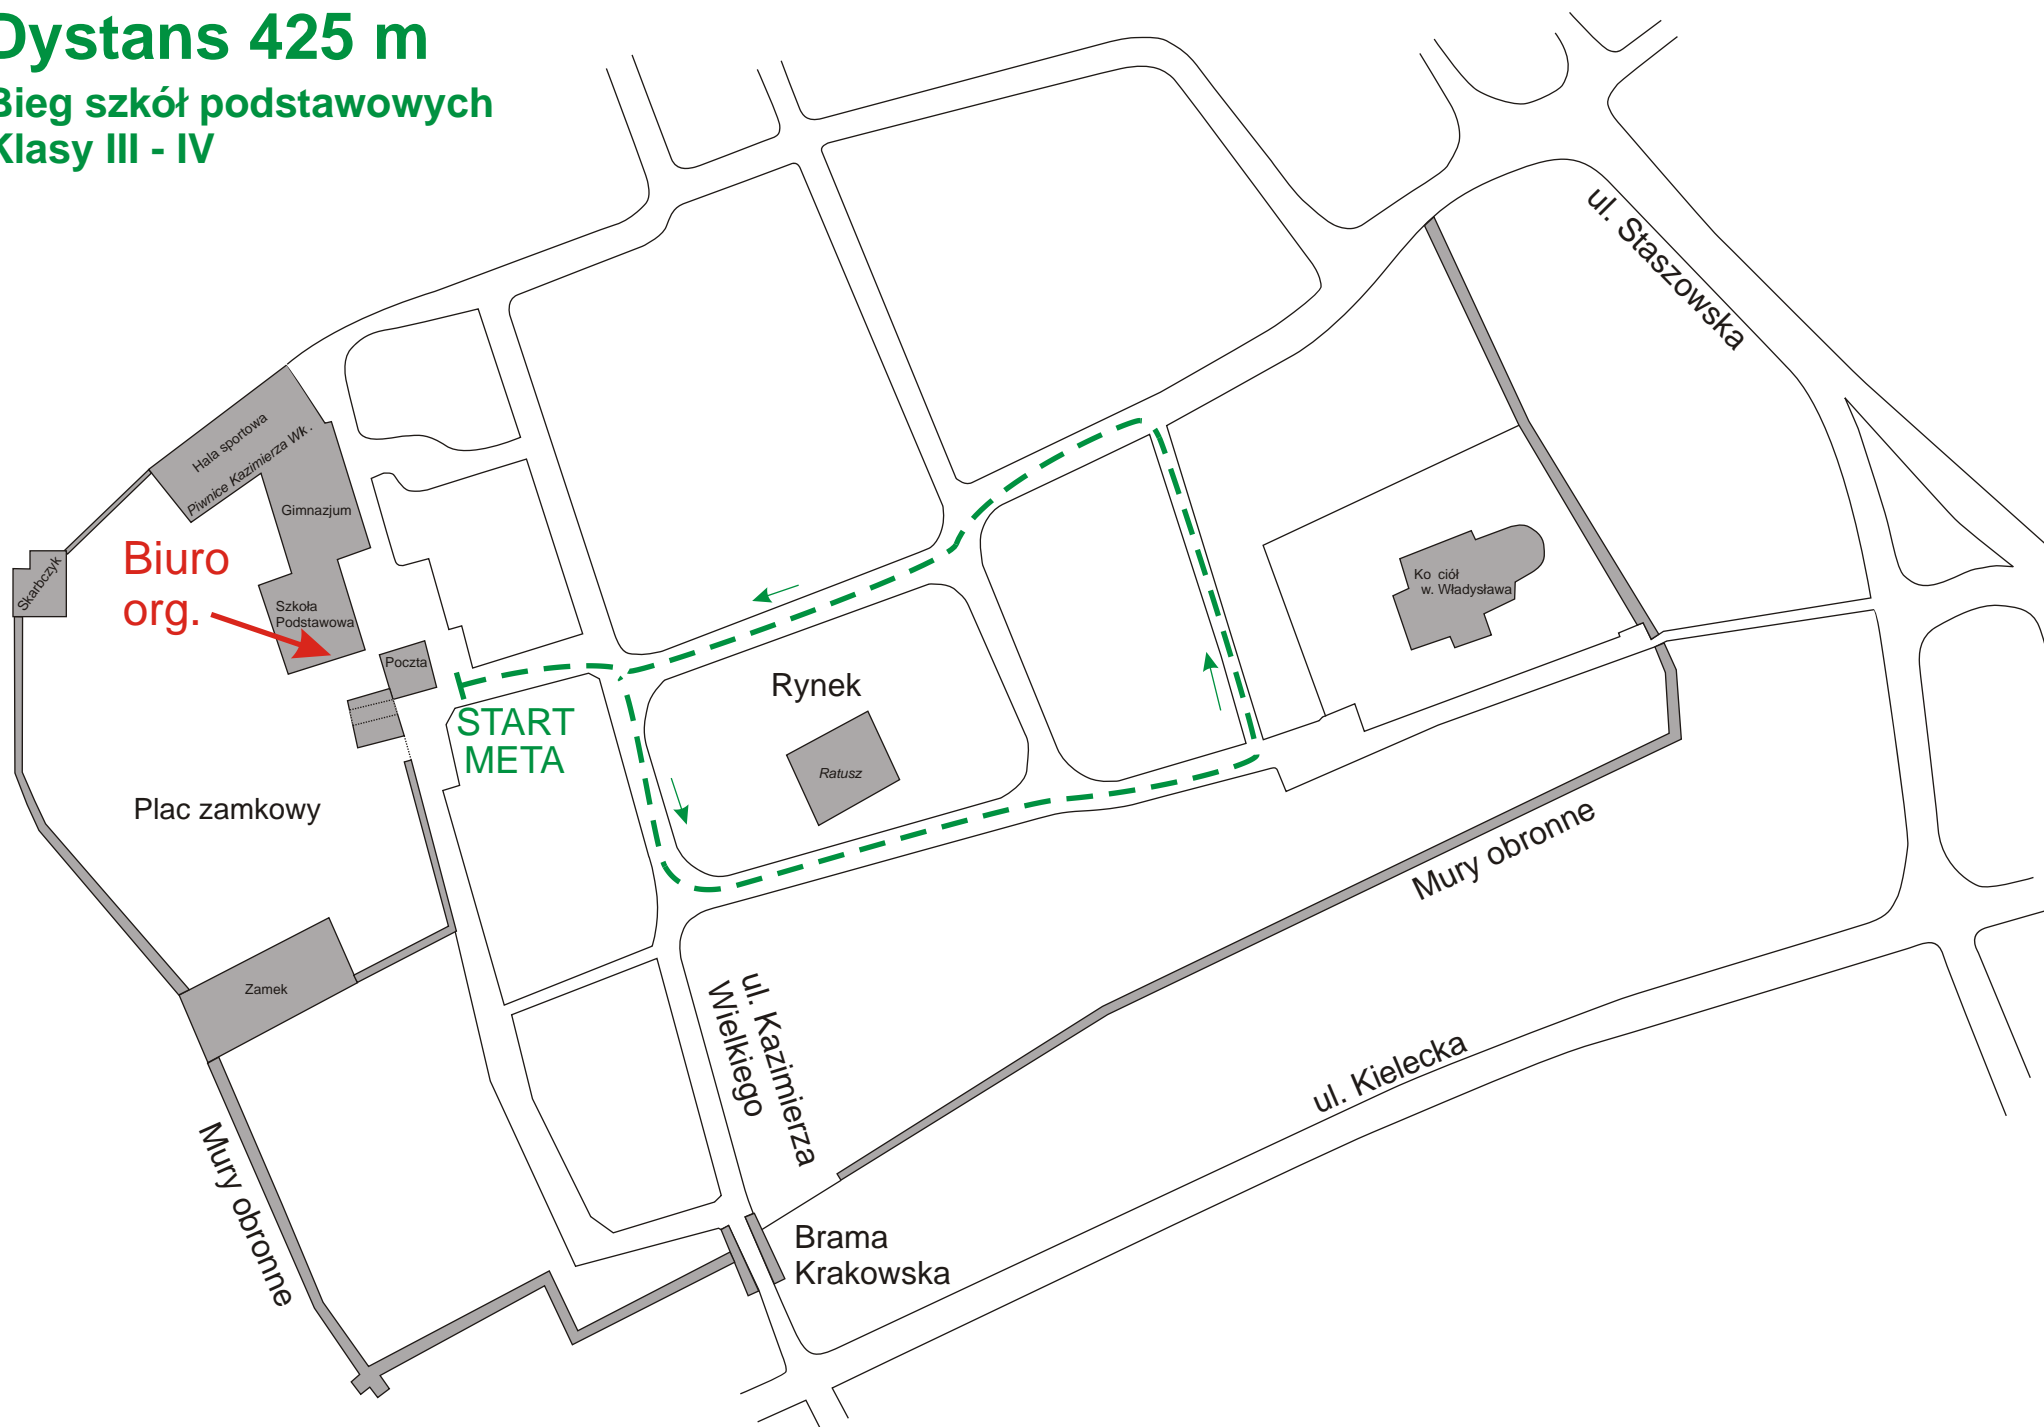

30 Jubileuszowe Mi dzynarodowe Uliczne Biegi Sylwestrowe SZYDŁÓW 30 XII 2009

Dystans 425 m

Bieg szkół podstawowych
Klasy III - IV