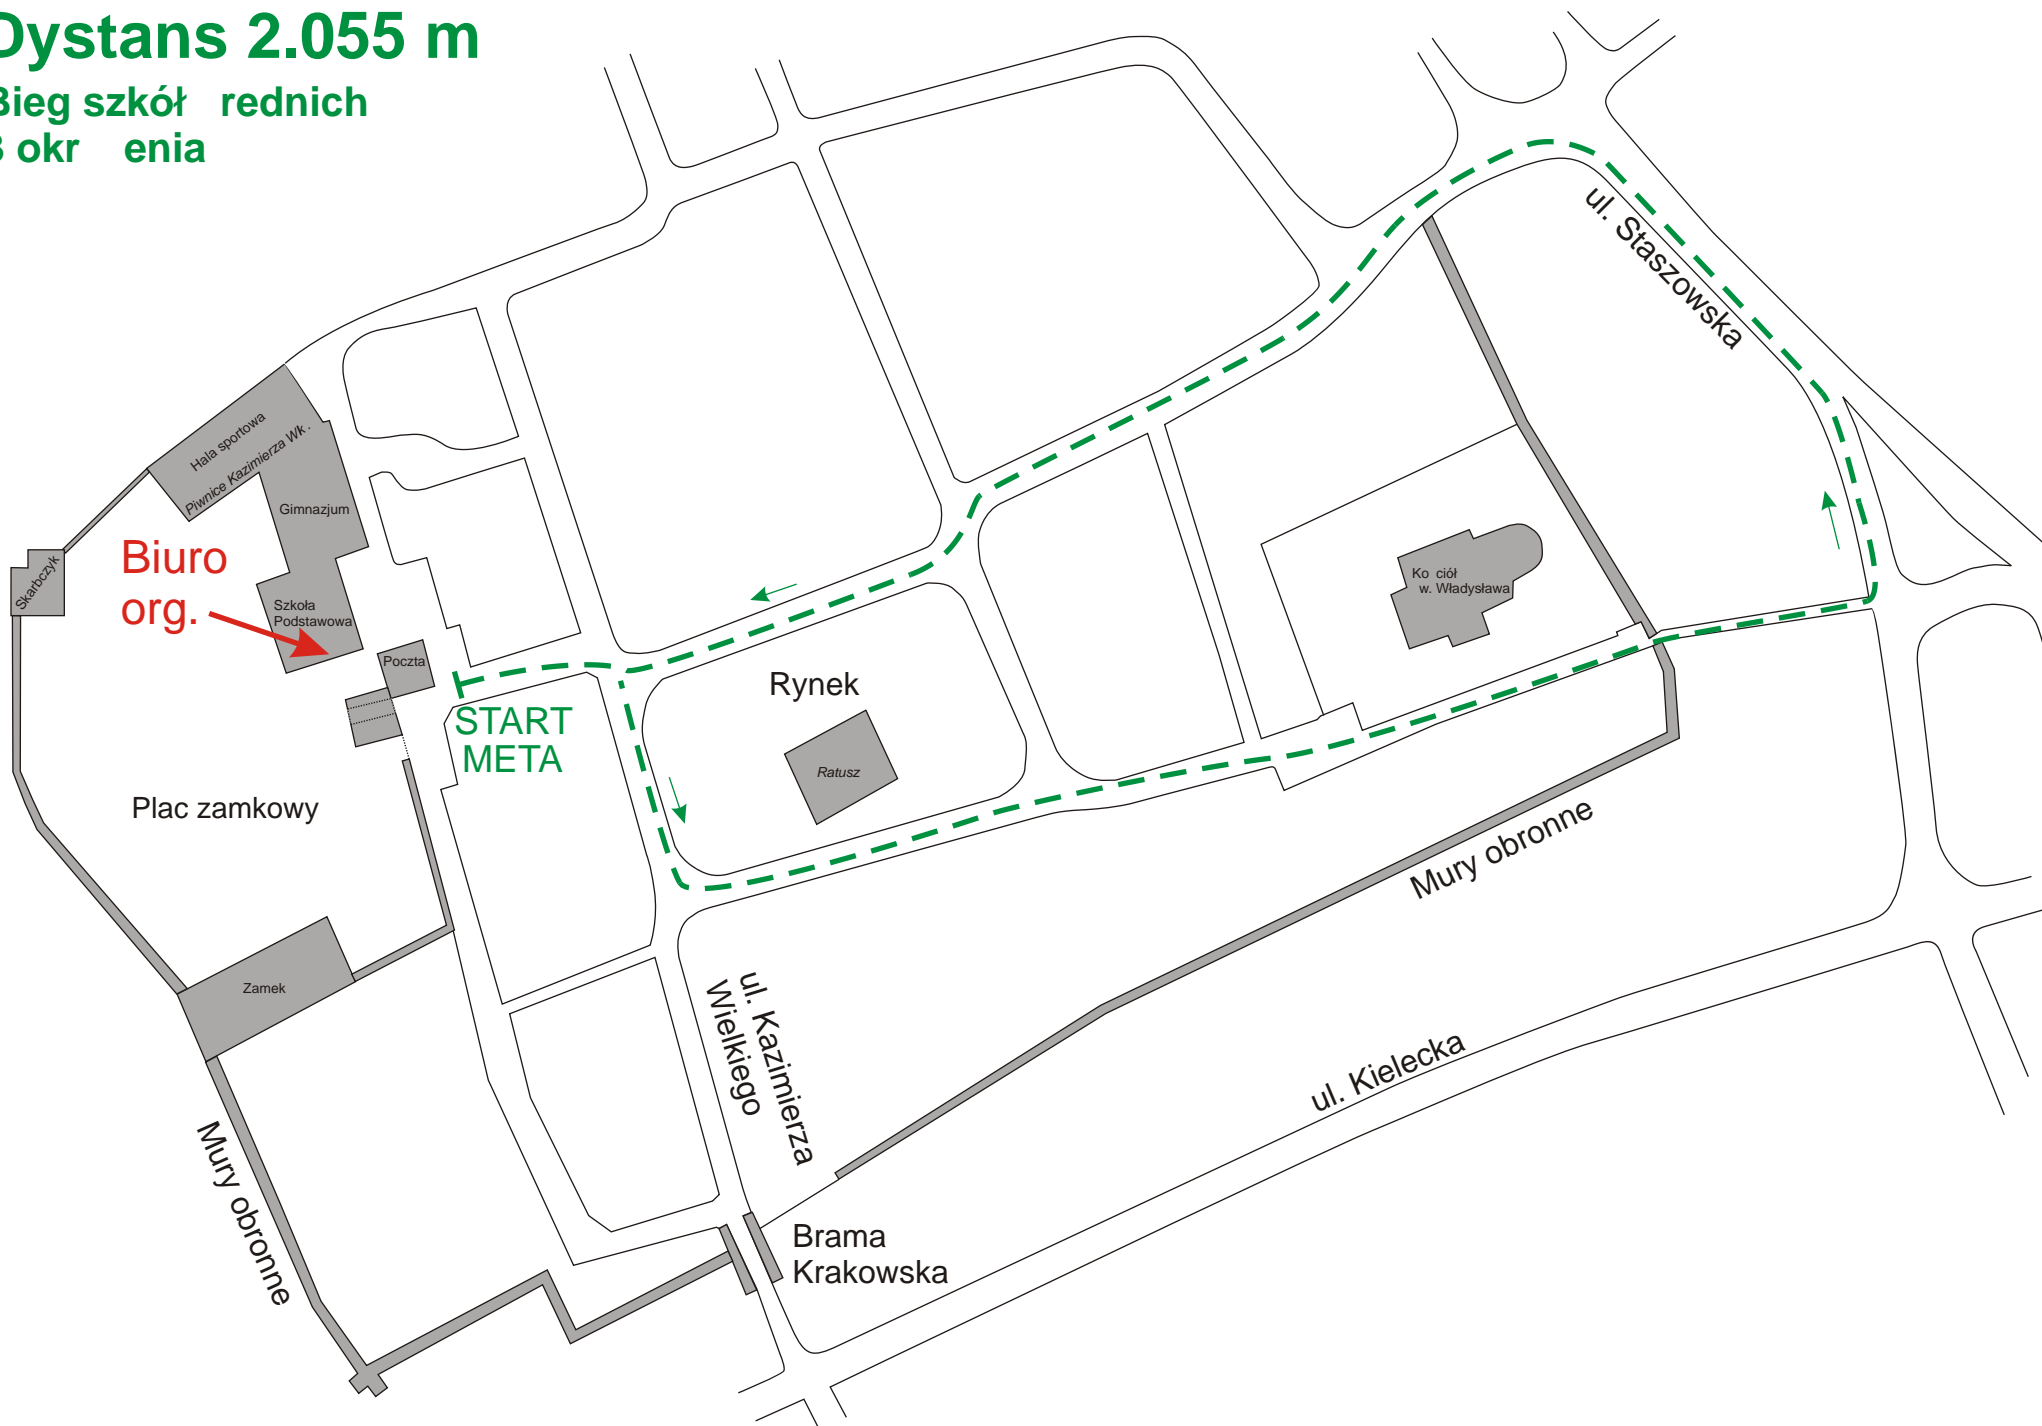

30 Jubileuszowe Mi dzynarodowe Uliczne Biegi Sylwestrowe SZYDŁÓW 30 XII 2009

Dystans 2.055 m

Bieg szkół rednich
3 okr enia