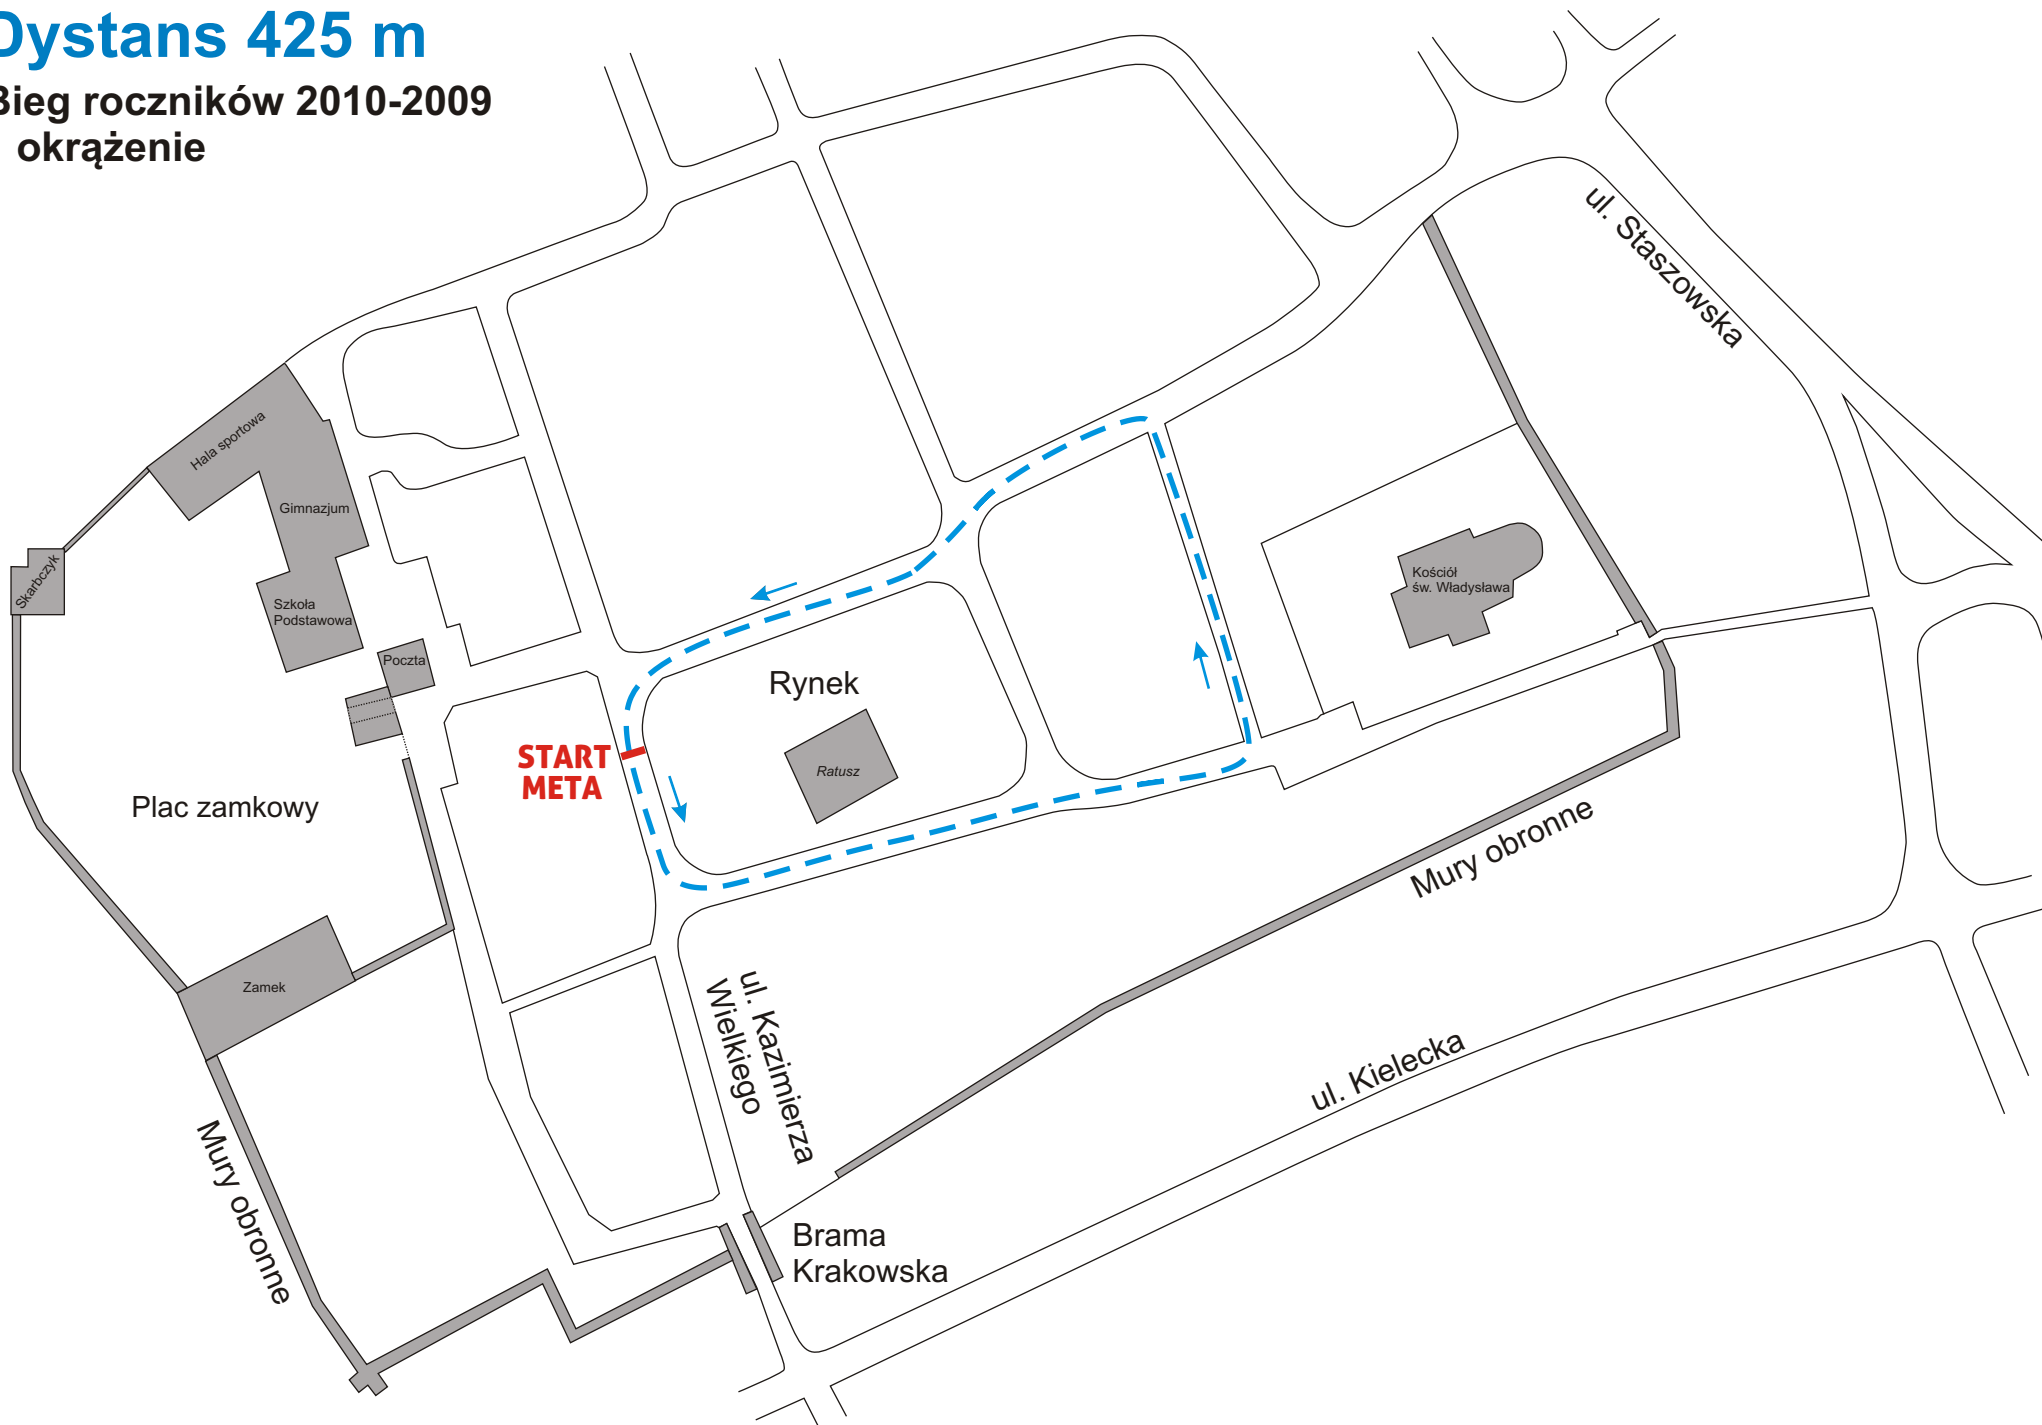

40. Jubileuszowe Uliczne Biegi Sylwestrowe, SZYDŁÓW, 28 XII 2019

Dystans 320 m

Bieg roczników 2011-2012

i młodszych

1 okrążenie

40. Jubileuszowe Uliczne Biegi Sylwestrowe, SZYDŁÓW, 28 XII 2019

Dystans 425 m

Bieg roczników 2010-2009

1 okrążenie

40. Jubileuszowe Uliczne Biegi Sylwestrowe, SZYDŁÓW, 28 XII 2019

Dystans 715 m

Bieg roczników 2008-2007

1 okrążenie

40. Jubileuszowe Uliczne Biegi Sylwestrowe, SZYDŁÓW, 28 XII 2019

Dystans 1.370 m

Bieg roczników 2006-2005

2 okrążenia

40. Jubileuszowe Uliczne Biegi Sylwestrowe, SZYDŁÓW, 28 XII 2019

Dystans 2.055 m

Bieg roczników 2004-2000

3 okrążenia