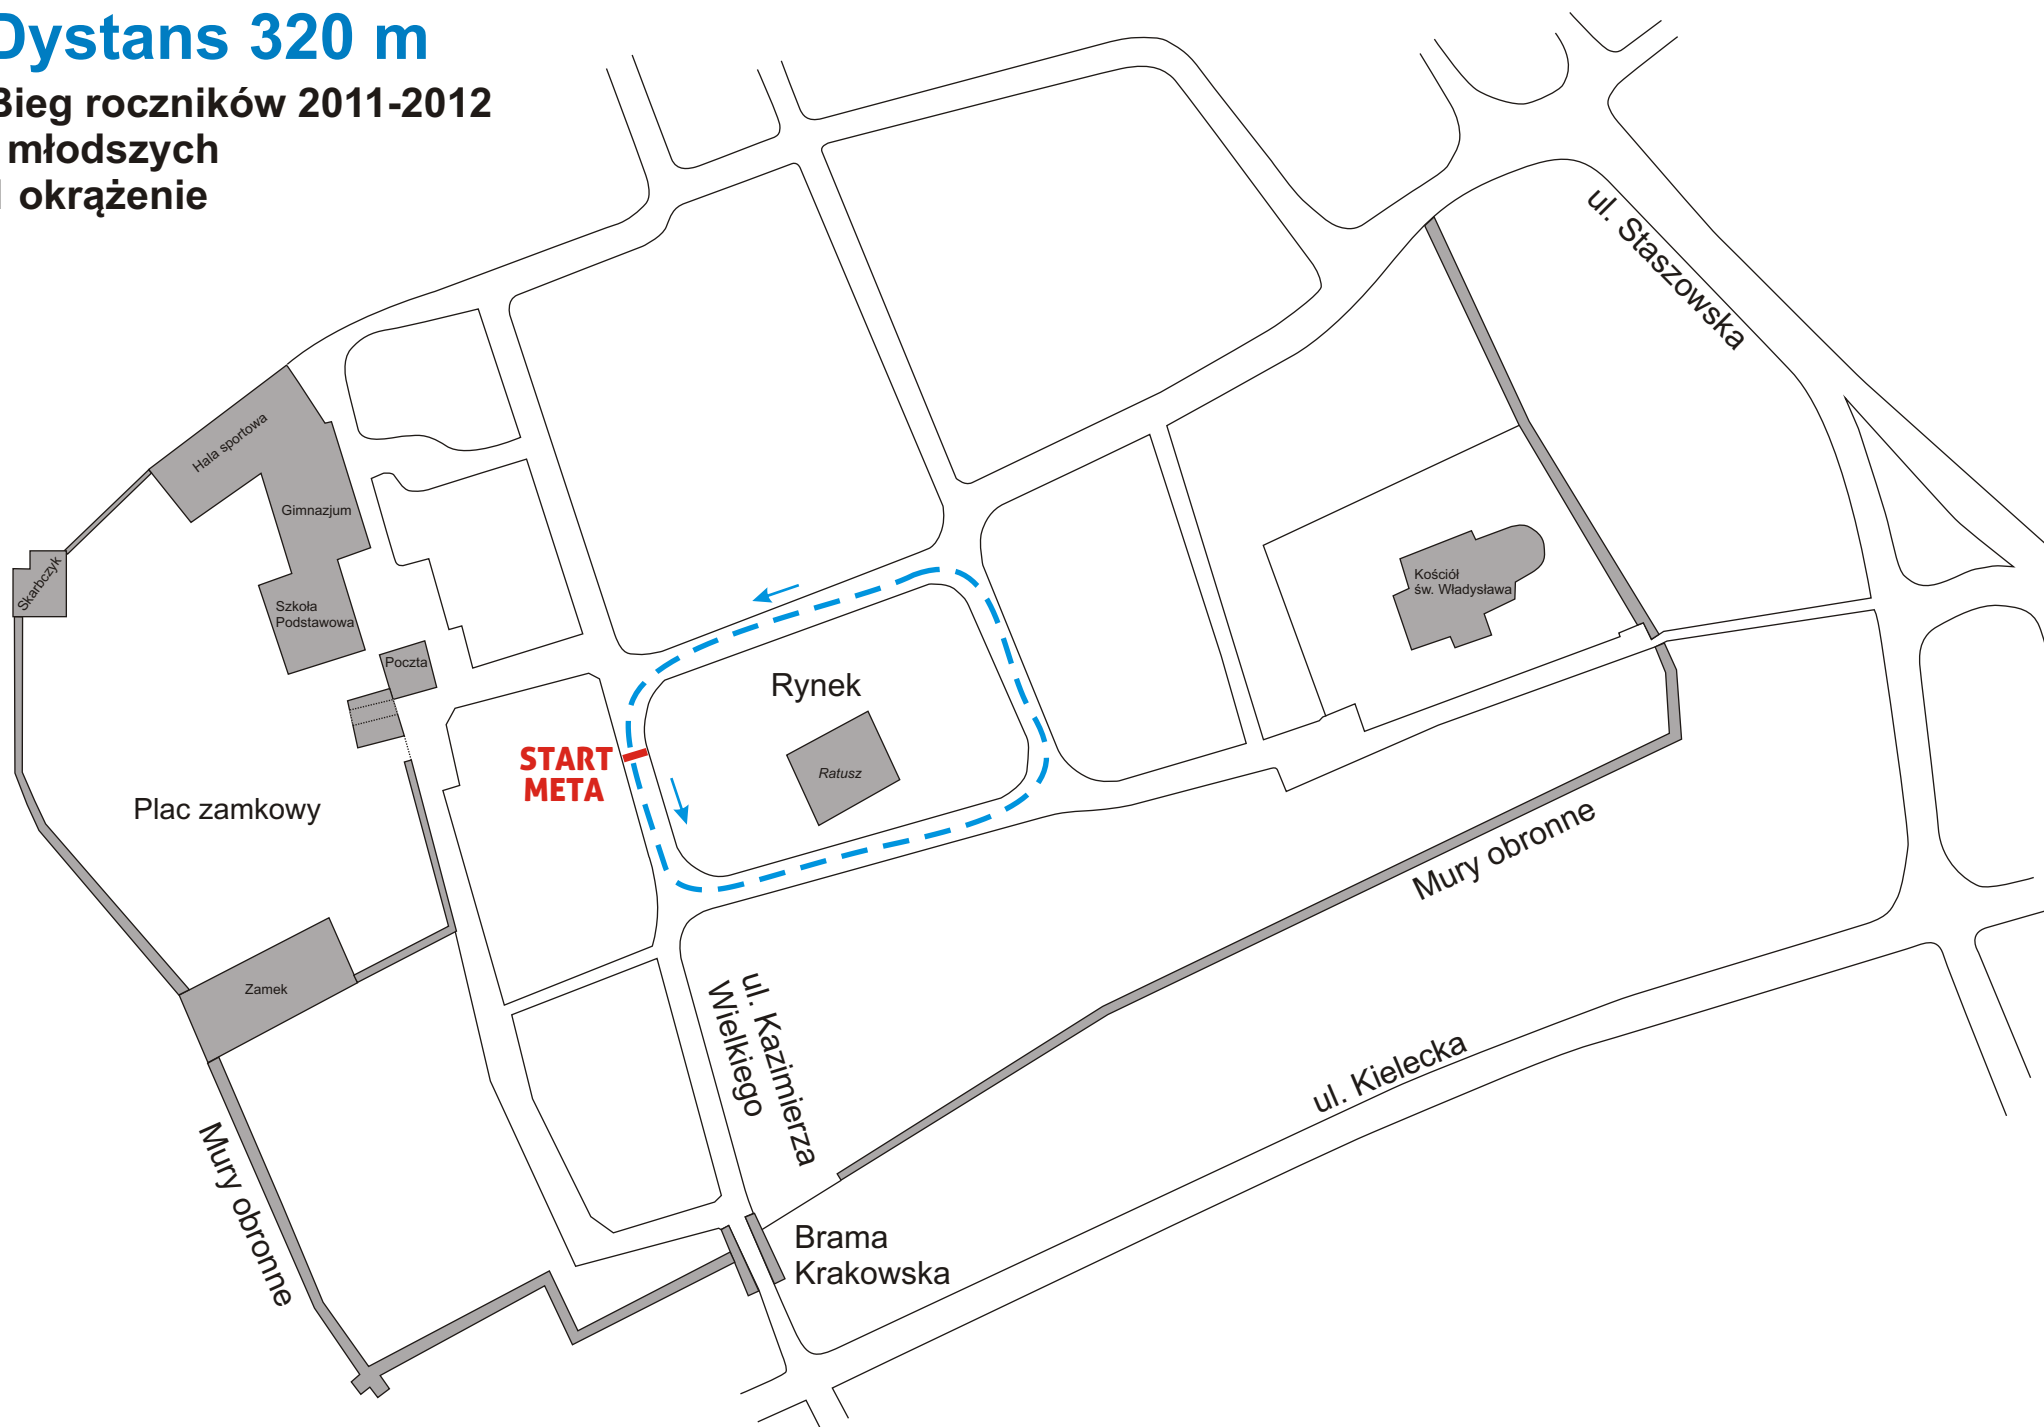

40. Jubileuszowe Uliczne Biegi Sylwestrowe, SZYDŁÓW, 28 XII 2019

Dystans 320 m

Bieg roczników 2011-2012

i młodszych

1 okrążenie

40. Jubileuszowe Uliczne Biegi Sylwestrowe, SZYDŁÓW, 28 XII 2019

Dystans 425 m

Bieg roczników 2010-2009

1 okrążenie

40. Jubileuszowe Uliczne Biegi Sylwestrowe, SZYDŁÓW, 28 XII 2019

Dystans 715 m

Bieg roczników 2008-2007

1 okrążenie

40. Jubileuszowe Uliczne Biegi Sylwestrowe, SZYDŁÓW, 28 XII 2019

Dystans 1.370 m

Bieg roczników 2006-2005

2 okrążenia

40. Jubileuszowe Uliczne Biegi Sylwestrowe, SZYDŁÓW, 28 XII 2019

Dystans 2.055 m

Bieg roczników 2004-2000

3 okrążenia