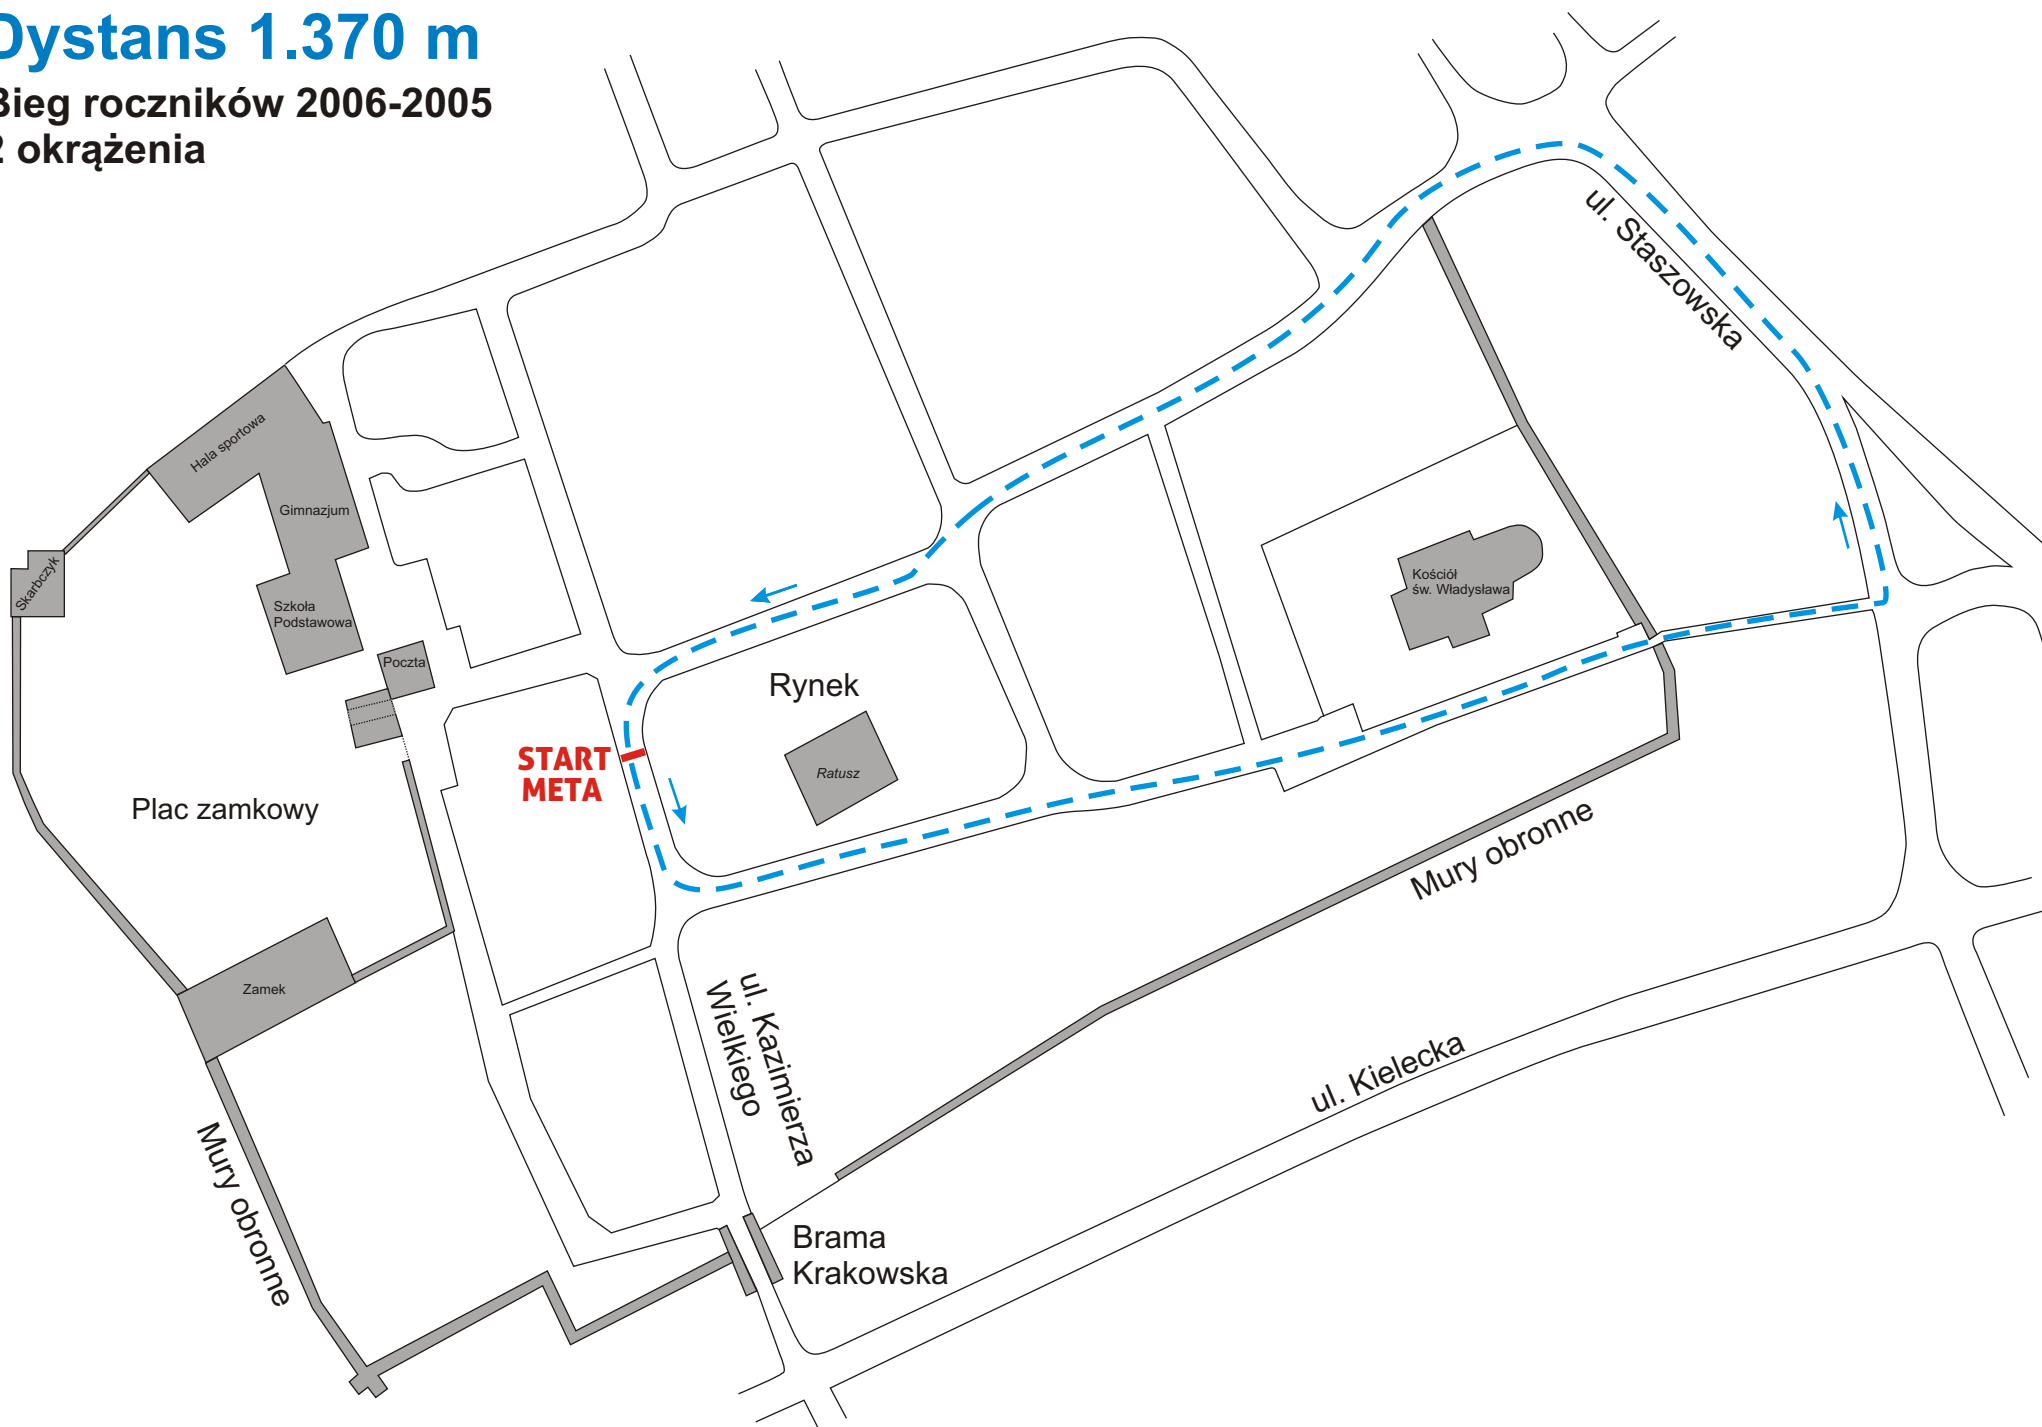

Bieg roczników 2010-2009

1 okrążenie

40. Jubileuszowe Uliczne Biegi Sylwestrowe, SZYDŁÓW, 28 XII 2019

Dystans 715 m

Bieg roczników 2008-2007

1 okrążenie

40. Jubileuszowe Uliczne Biegi Sylwestrowe, SZYDŁÓW, 28 XII 2019

Dystans 1.370 m

Bieg roczników 2006-2005

2 okrążenia

40. Jubileuszowe Uliczne Biegi Sylwestrowe, SZYDŁÓW, 28 XII 2019

Dystans 2.055 m

Bieg roczników 2004-2000

3 okrążenia