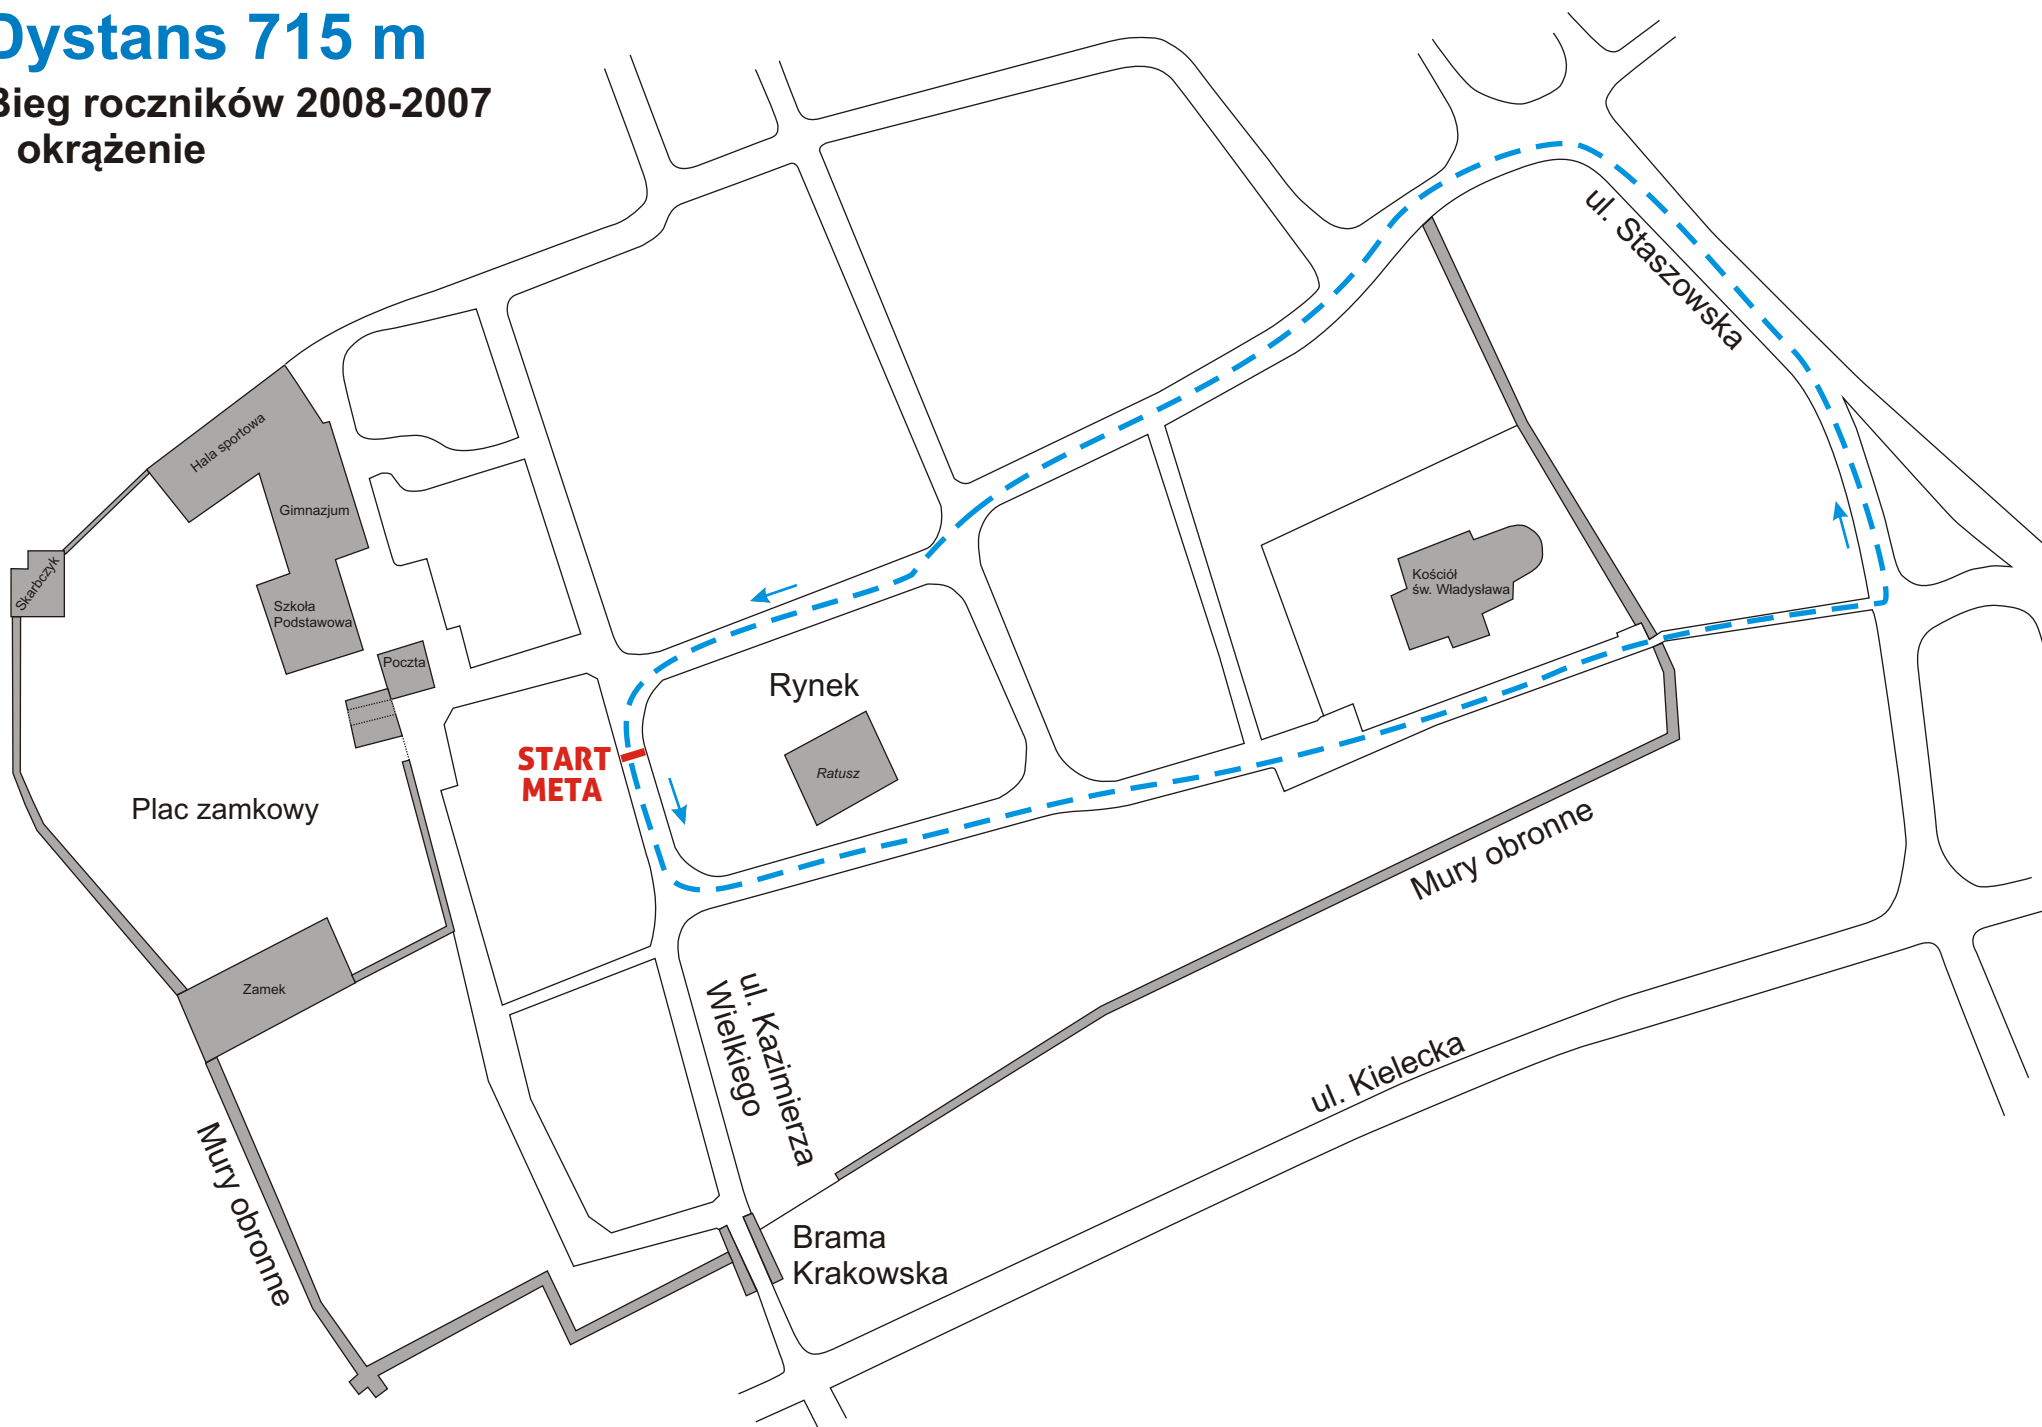

Bieg roczników 2010-2009

1 okrążenie

40. Jubileuszowe Uliczne Biegi Sylwestrowe, SZYDŁÓW, 28 XII 2019

Dystans 715 m

Bieg roczników 2008-2007

1 okrążenie

40. Jubileuszowe Uliczne Biegi Sylwestrowe, SZYDŁÓW, 28 XII 2019

Dystans 1.370 m

Bieg roczników 2006-2005

2 okrążenia

40. Jubileuszowe Uliczne Biegi Sylwestrowe, SZYDŁÓW, 28 XII 2019

Dystans 2.055 m

Bieg roczników 2004-2000

3 okrążenia